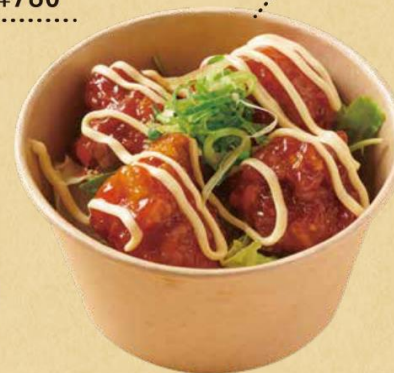

唐揚げ
麻辣丼 ¥780