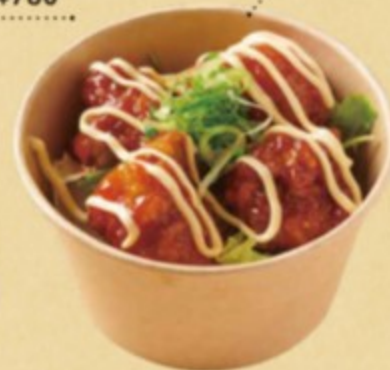

## ホットサンド HOT SANDWICH

ベーコンエッグ ¥1,100      チキンカツ ¥1,200

韓国唐揚げ  
麻辣 ¥650

唐揚げ ¥600

韓国唐揚げ  
ヤンニョムチーズ ¥650

唐揚げ  
チリマヨ丼 ¥750

唐揚げ  
麻辣丼 ¥780

唐揚げ  
ヤンニョム丼 ¥780